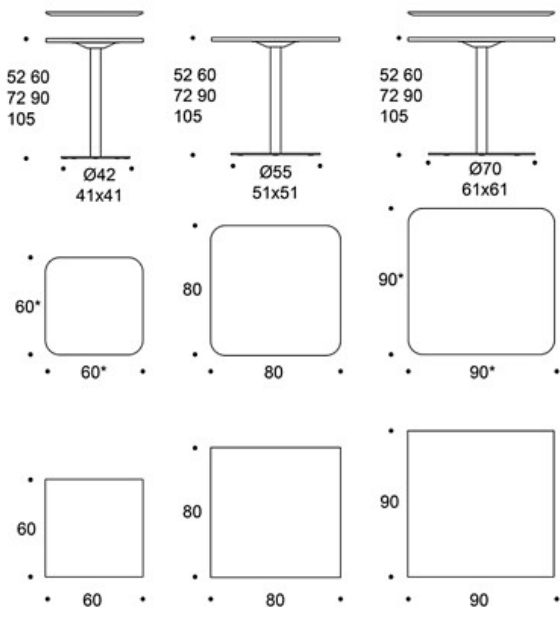

Sokkel: hvit, svart eller Inspiring Colours

PRODUKTKODE:**Bordplater med rett kant:**

494Y60 = ø 60 cm

494Y70 = ø 70 cm

494Y85 = ø 85 cm

494Y105 = ø 105 cm

494Y120 = ø 120 cm

4940606 = 60x60 cm

4940606Q = 60x60 cm (runde hjørner)

4940808 = 80x80 cm

4940808Q = 80x80 cm (runde hjørner)

4940909 = 90x90 cm

4940909Q = 90x90 cm (runde hjørner)

4941408 = 140x80 cm

4941608 = 160x80 cm

4941808 = 180x80 cm

4942008 = 200x80 cm

Bordplater med faset kant:

494Y60B = ø 60 cm

494Y90B = ø 90 cm

494Y120B = ø 120 cm

4940606B = 60x60 cm

4940909B = 90x90 cm

Tegning:

* also with a bevelled edge
* myös viistetyllä reunamuodolla
** only with a bevelled edge
** vain viistetyllä reunamuodolla