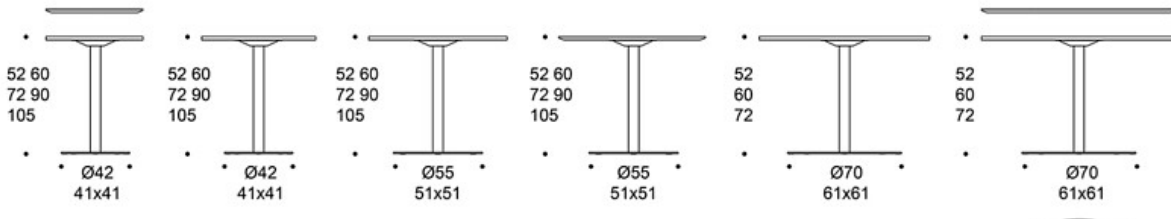

Sokkel: hvit, svart eller Inspiring Colours

PRODUKTKODE:**Bordplater med rett kant:**

494Y60 = ø 60 cm

494Y70 = ø 70 cm

494Y85 = ø 85 cm

494Y105 = ø 105 cm

494Y120 = ø 120 cm

4940606 = 60x60 cm

4940606Q = 60x60 cm (runde hjørner)

4940808 = 80x80 cm

4940808Q = 80x80 cm (runde hjørner)

4940909 = 90x90 cm

4940909Q = 90x90 cm (runde hjørner)

4941408 = 140x80 cm

4941608 = 160x80 cm

4941808 = 180x80 cm

4942008 = 200x80 cm

Bordplater med faset kant:

494Y60B = ø 60 cm

494Y90B = ø 90 cm

494Y120B = ø 120 cm

4940606B = 60x60 cm

4940909B = 90x90 cm

Tegning:

* also with a bevelled edge
* myös viistetyllä reunamuodolla
** only with a bevelled edge
** vain viistetyllä reunamuodolla