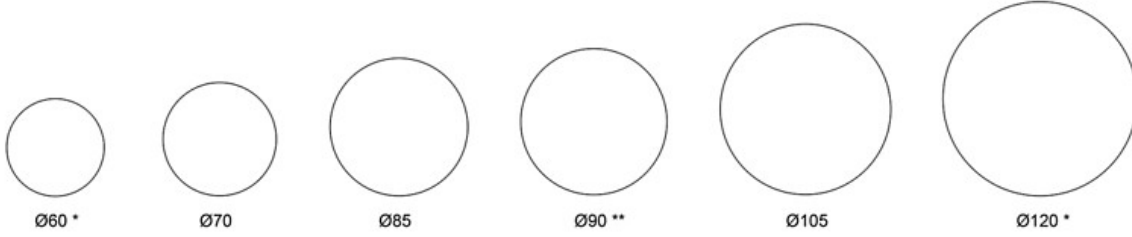

Sokkel: hvit, svart eller Inspiring Colours

PRODUKTKODE:**Bordplater med rett kant:**

494Y60 = ø 60 cm

494Y70 = ø 70 cm

494Y85 = ø 85 cm

494Y105 = ø 105 cm

494Y120 = ø 120 cm

4940606 = 60x60 cm

4940606Q = 60x60 cm (runde hjørner)

4940808 = 80x80 cm

4940808Q = 80x80 cm (runde hjørner)

4940909 = 90x90 cm

4940909Q = 90x90 cm (runde hjørner)

4941408 = 140x80 cm

4941608 = 160x80 cm

4941808 = 180x80 cm

4942008 = 200x80 cm

Bordplater med faset kant:

494Y60B = ø 60 cm

494Y90B = ø 90 cm

494Y120B = ø 120 cm

4940606B = 60x60 cm

4940909B = 90x90 cm

Tegning: